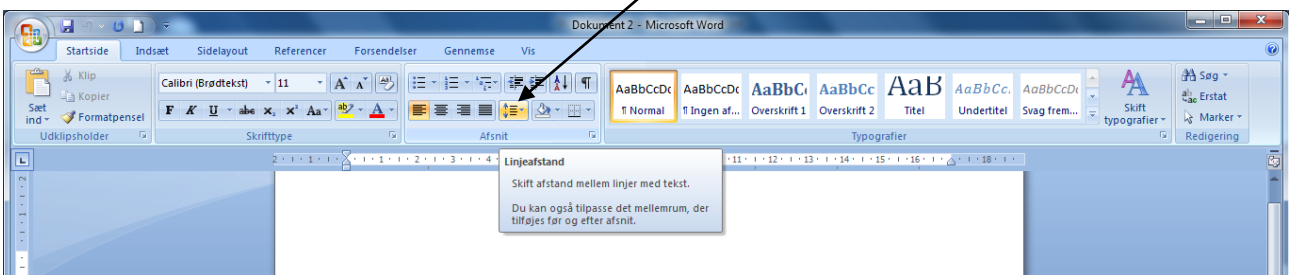

# Microsoft Word 2007 generelt

Når Word 2007 åbnes ser programmet sådan ud:

Hvis der ingen lineal er vist for oven eller i venstre side, kan man få den vist ved at klikke på det lille ikon yderst til højre

Øverst er der 7 forskellige "faneblade" eller 7 forskellige menuer: **Startside, Indsæt, Sidelayout, Referencer, Forsendelse, Gennemse og Vis**

Når der klikkes på de forskellige menuer, får man en hel masse nye ikoner eller værktøjslinier. Værktøjerne er inddelt i Grupper, og gruppenavnet står nederst. Når der peges med markøren på de forskellige værktøjer, vises der en lille forklaring. På billedet herunder er der peget på Linieafstand